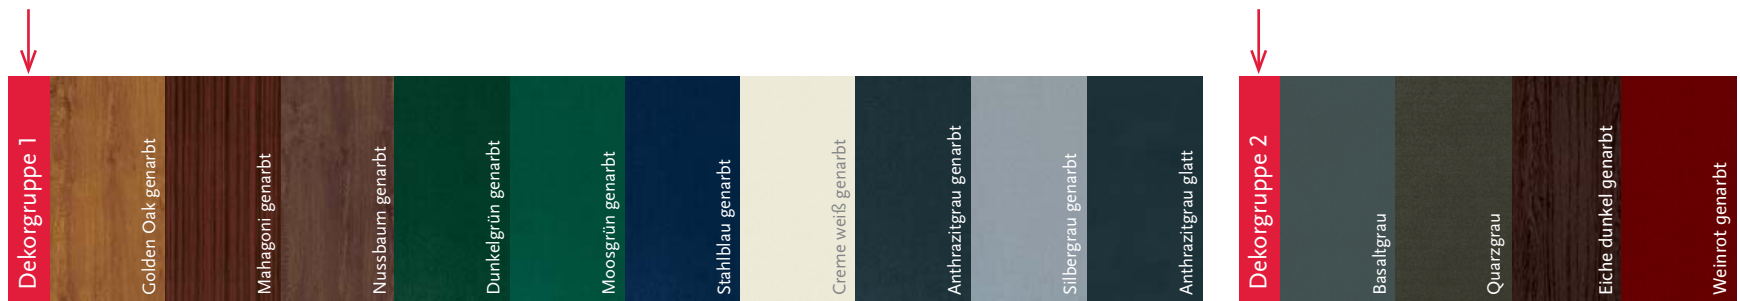

Kunststoff

Lieferbare Dekore für
Kunststoff –
Haustürfüllungen